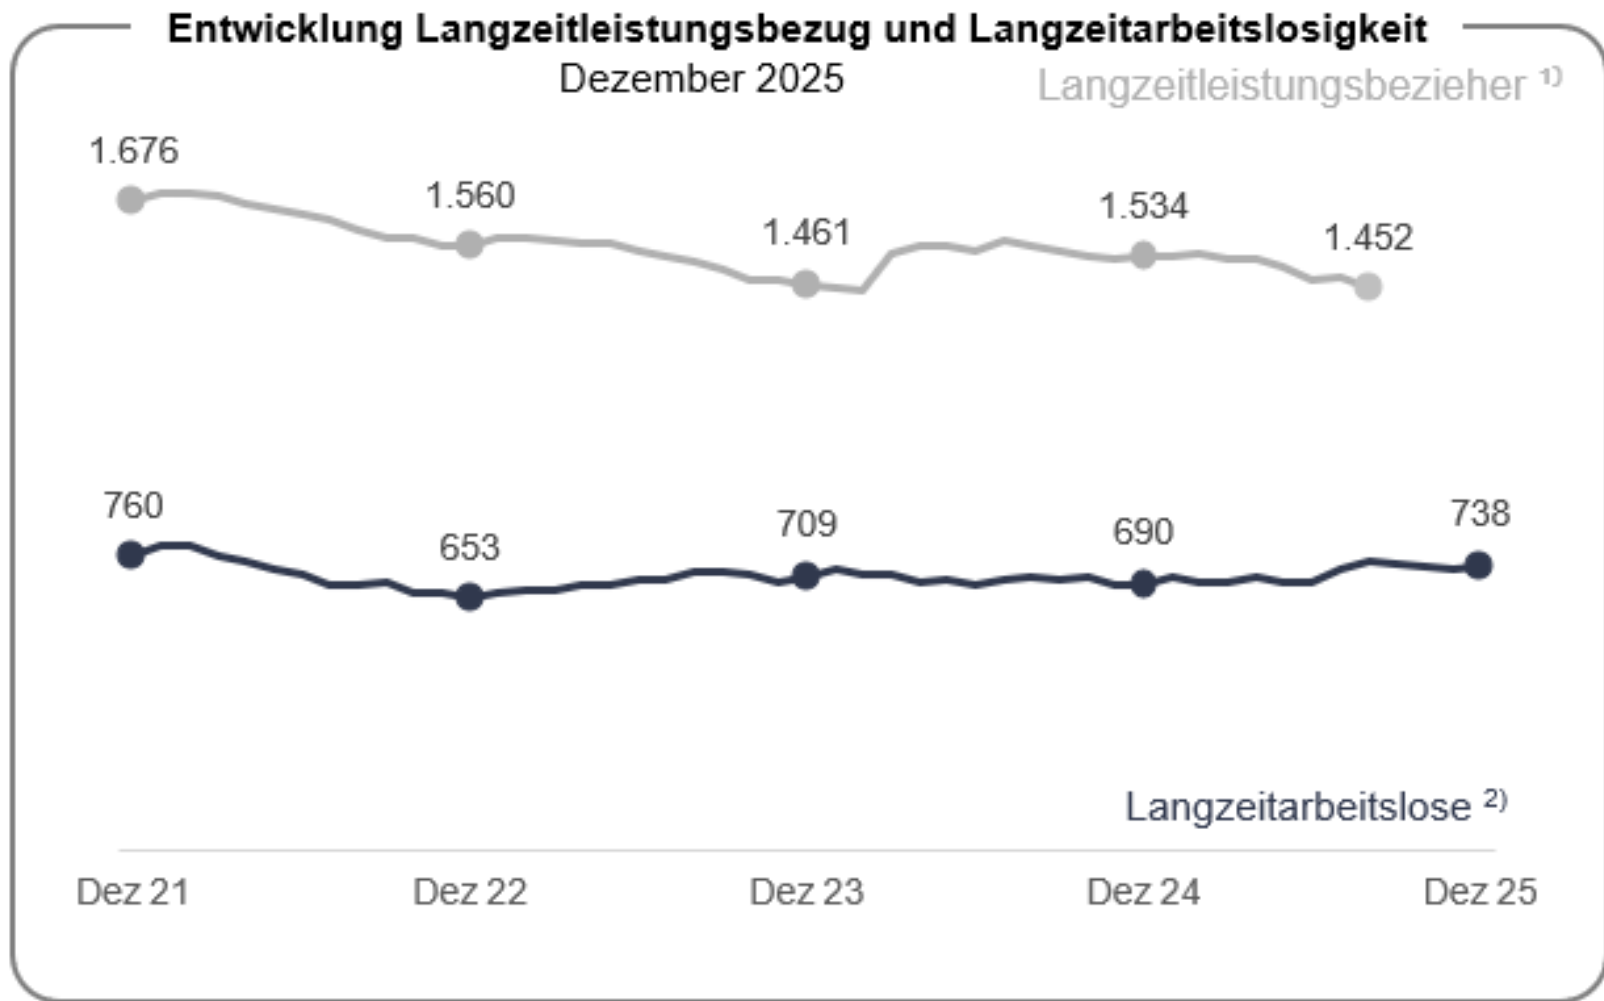


Öffentliche Sitzung des Ausschusses Soziales, Migration und Gesundheit

Donnerstag, 05. Februar 2026

Gliederung

- Zahlen, Daten und Fakten ^{*)}
 - Organisationsstruktur
 - Kundenstruktur
 - Bedarfsgemeinschaften und erwerbsfähige Leistungsberechtigte
 - Langzeitleistungsbezug und Langzeitarbeitslosigkeit
 - Struktur der Langzeitarbeitslosigkeit
 - Langzeitleistungsbeziehende nach Personengruppen
 - Finanzielle Rahmenbedingungen
 - Statistikangebot der Bundesagentur für Arbeit

- Aktuelles
 - Jobcenter-App
 - Neuer Internetauftritt des Jobcenters

*) Statistik der Bundesagentur für Arbeit

Herzlich Willkommen!

Regelleistungsberechtigte (RLB) in der Grundsicherung (2.722)

Arbeitslose insgesamt (1.854)

© Statistik der Bundesagentur für Arbeit

Stand 29.01.2026
(Daten: Dez 2025)

Zahlen, Daten und Fakten

- Entwicklung der erwerbsfähigen Leistungsberechtigten

*) 4. Quartal 2025: vorläufige Daten, hochgerechnet

Zahlen, Daten und Fakten

Zahlen, Daten und Fakten

Struktur Langzeitarbeitslose
Dezember 2025

Zahlen, Daten und Fakten

- Langzeitleistungsbeziehende nach Personengruppen

Merkmal	August 2025			August 2024		
	Insgesamt	darunter		Insgesamt	darunter	
		Arbeitslose	darunter		Arbeitslose	darunter
			Langzeit- arbeitslose			Langzeit- arbeitslose
1	2	3	4	5	6	
Langzeitleistungsbeziehende (LZB) ¹⁾						
Insgesamt	1.452	926	639	1.564	879	590
Geschlecht						
Männer	730	529	382	764	488	347
Frauen	722	397	257	800	391	243
Alter						
15 bis unter 25 Jahre	158	73	27	149	52	19
25 bis unter 35 Jahre	235	152	91	276	149	89
35 bis unter 45 Jahre	332	212	141	375	212	147
45 bis unter 55 Jahre	304	195	144	317	197	129
55 Jahre und älter	423	294	236	447	269	206
Staatsangehörigkeit						
Deutsche	1.117	738	554	1.214	701	519
Ausländer	335	188	85	350	178	71