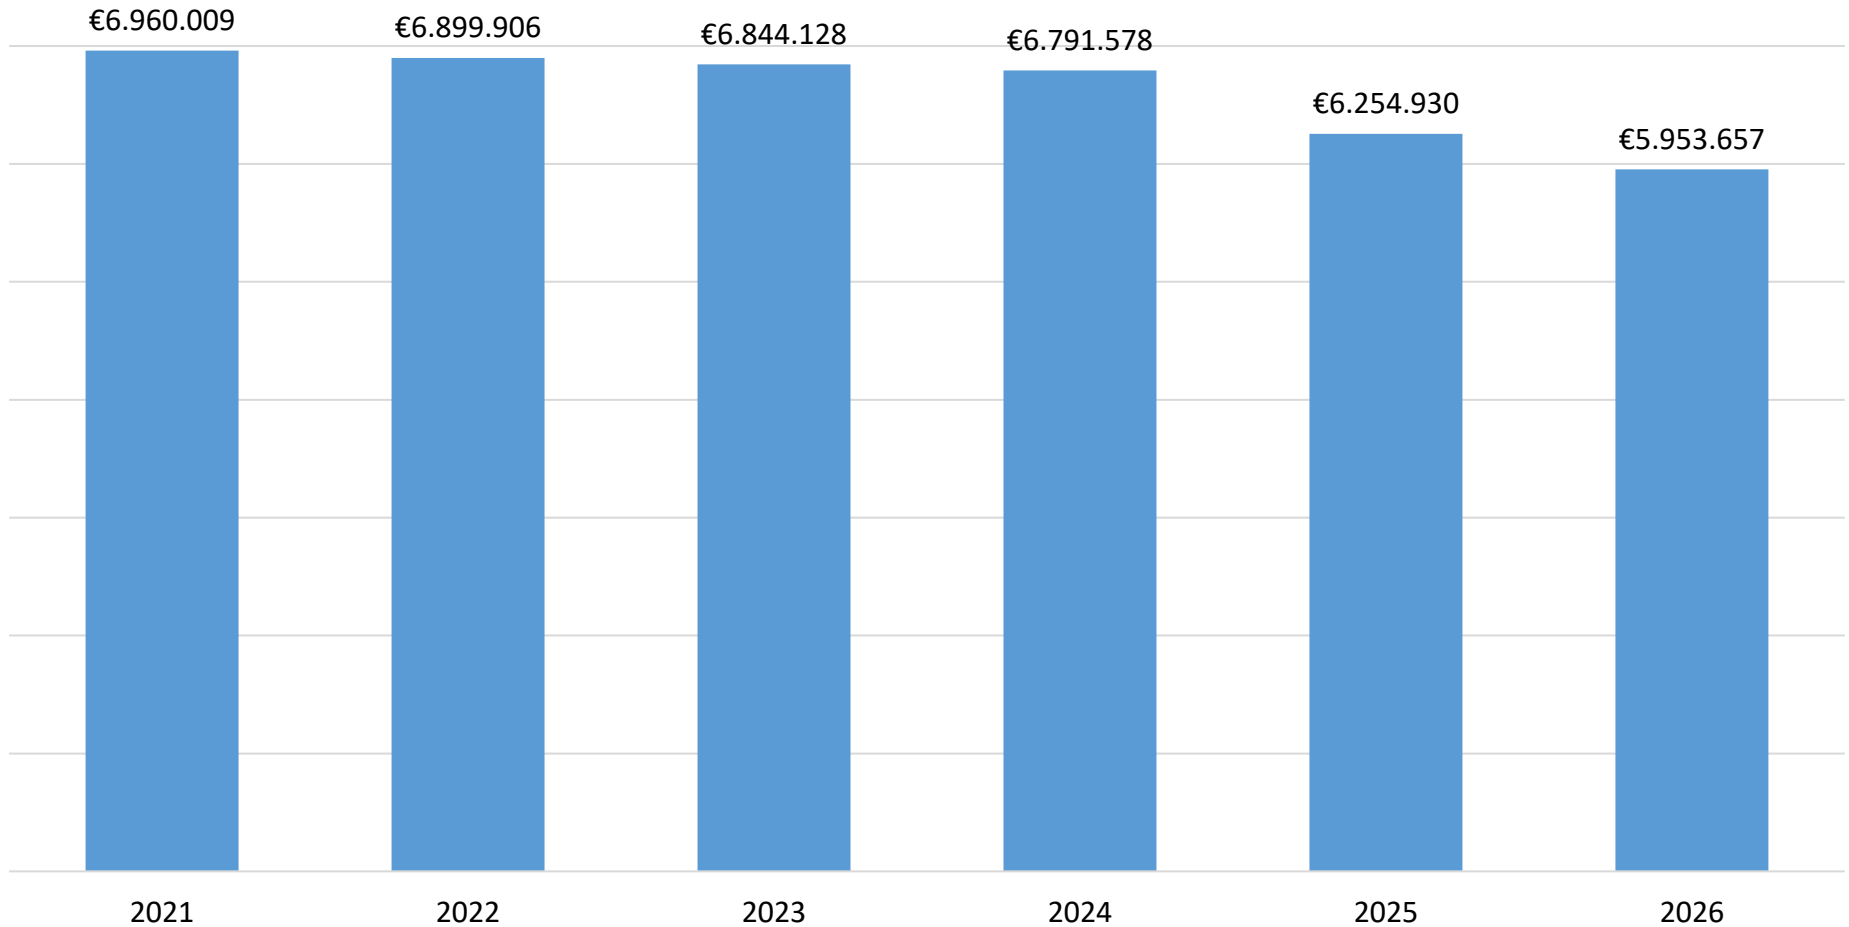

Zahlen, Daten und Fakten

- Langzeitleistungsbeziehende nach Personengruppen

Merkmal	August 2025			August 2024		
	Insgesamt	darunter		Insgesamt	darunter	
		Arbeitslose	darunter		Arbeitslose	darunter
			Langzeit- arbeitslose			Langzeit- arbeitslose
1	2	3	4	5	6	
Langzeitleistungsbeziehende (LZB) ¹⁾						
Insgesamt	1.452	926	639	1.564	879	590
Geschlecht						
Männer	730	529	382	764	488	347
Frauen	722	397	257	800	391	243
Alter						
15 bis unter 25 Jahre	158	73	27	149	52	19
25 bis unter 35 Jahre	235	152	91	276	149	89
35 bis unter 45 Jahre	332	212	141	375	212	147
45 bis unter 55 Jahre	304	195	144	317	197	129
55 Jahre und älter	423	294	236	447	269	206
Staatsangehörigkeit						
Deutsche	1.117	738	554	1.214	701	519
Ausländer	335	188	85	350	178	71

Zahlen, Daten und Fakten

- Finanzielle Rahmenbedingungen / Mittel des Bundes