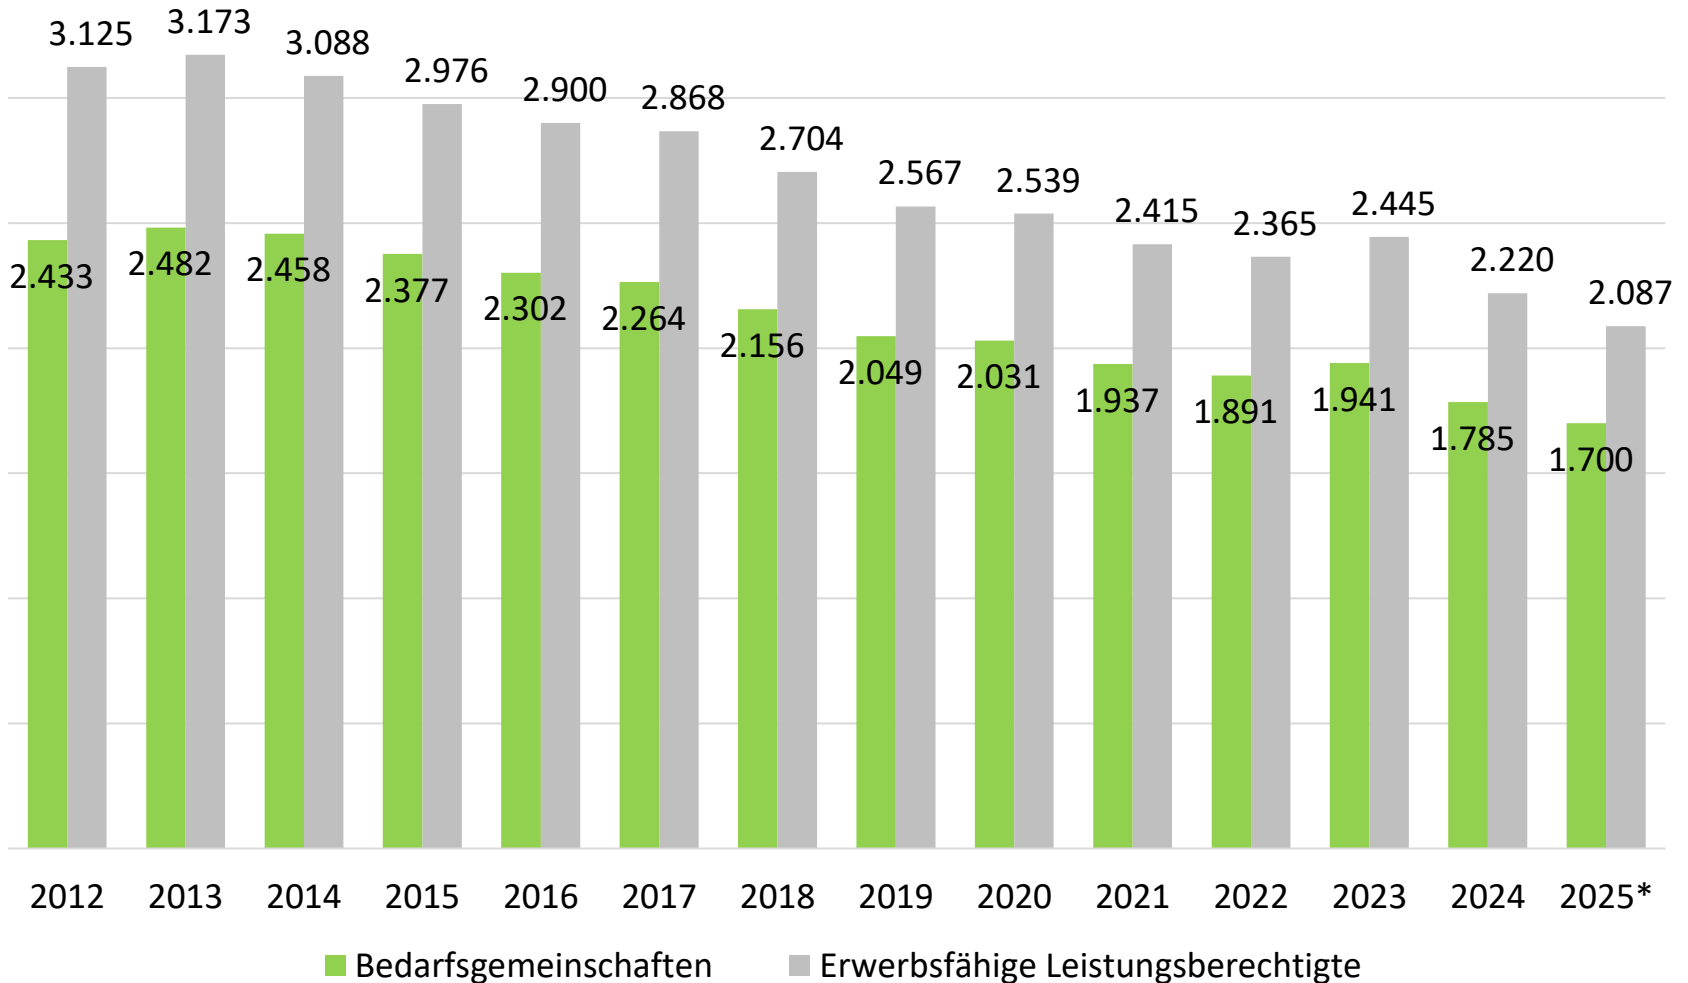


Öffentliche Sitzung des Ausschusses Soziales, Migration und Gesundheit

Donnerstag, 05. Februar 2026

Gliederung

- Zahlen, Daten und Fakten ^{*)}
 - Organisationsstruktur
 - Kundenstruktur
 - Bedarfsgemeinschaften und erwerbsfähige Leistungsberechtigte
 - Langzeitleistungsbezug und Langzeitarbeitslosigkeit
 - Struktur der Langzeitarbeitslosigkeit
 - Langzeitleistungsbeziehende nach Personengruppen
 - Finanzielle Rahmenbedingungen
 - Statistikangebot der Bundesagentur für Arbeit

- Aktuelles
 - Jobcenter-App
 - Neuer Internetauftritt des Jobcenters

*) Statistik der Bundesagentur für Arbeit

Herzlich Willkommen!

Regelleistungsberechtigte (RLB) in der Grundsicherung (2.722)

Arbeitslose insgesamt (1.854)

© Statistik der Bundesagentur für Arbeit

Stand 29.01.2026
(Daten: Dez 2025)

Zahlen, Daten und Fakten

- Entwicklung der erwerbsfähigen Leistungsberechtigten

*) 4. Quartal 2025: vorläufige Daten, hochgerechnet

Zahlen, Daten und Fakten

Zahlen, Daten und Fakten

Struktur Langzeitarbeitslose
Dezember 2025

Zahlen, Daten und Fakten

- Langzeitleistungsbeziehende nach Personengruppen

Merkmal	August 2025			August 2024		
	Insgesamt	darunter		Insgesamt	darunter	
		Arbeitslose	darunter		Arbeitslose	darunter
			Langzeit- arbeitslose			Langzeit- arbeitslose
1	2	3	4	5	6	
Langzeitleistungsbeziehende (LZB) ¹⁾						
Insgesamt	1.452	926	639	1.564	879	590
Geschlecht						
Männer	730	529	382	764	488	347
Frauen	722	397	257	800	391	243
Alter						
15 bis unter 25 Jahre	158	73	27	149	52	19
25 bis unter 35 Jahre	235	152	91	276	149	89
35 bis unter 45 Jahre	332	212	141	375	212	147
45 bis unter 55 Jahre	304	195	144	317	197	129
55 Jahre und älter	423	294	236	447	269	206
Staatsangehörigkeit						
Deutsche	1.117	738	554	1.214	701	519
Ausländer	335	188	85	350	178	71