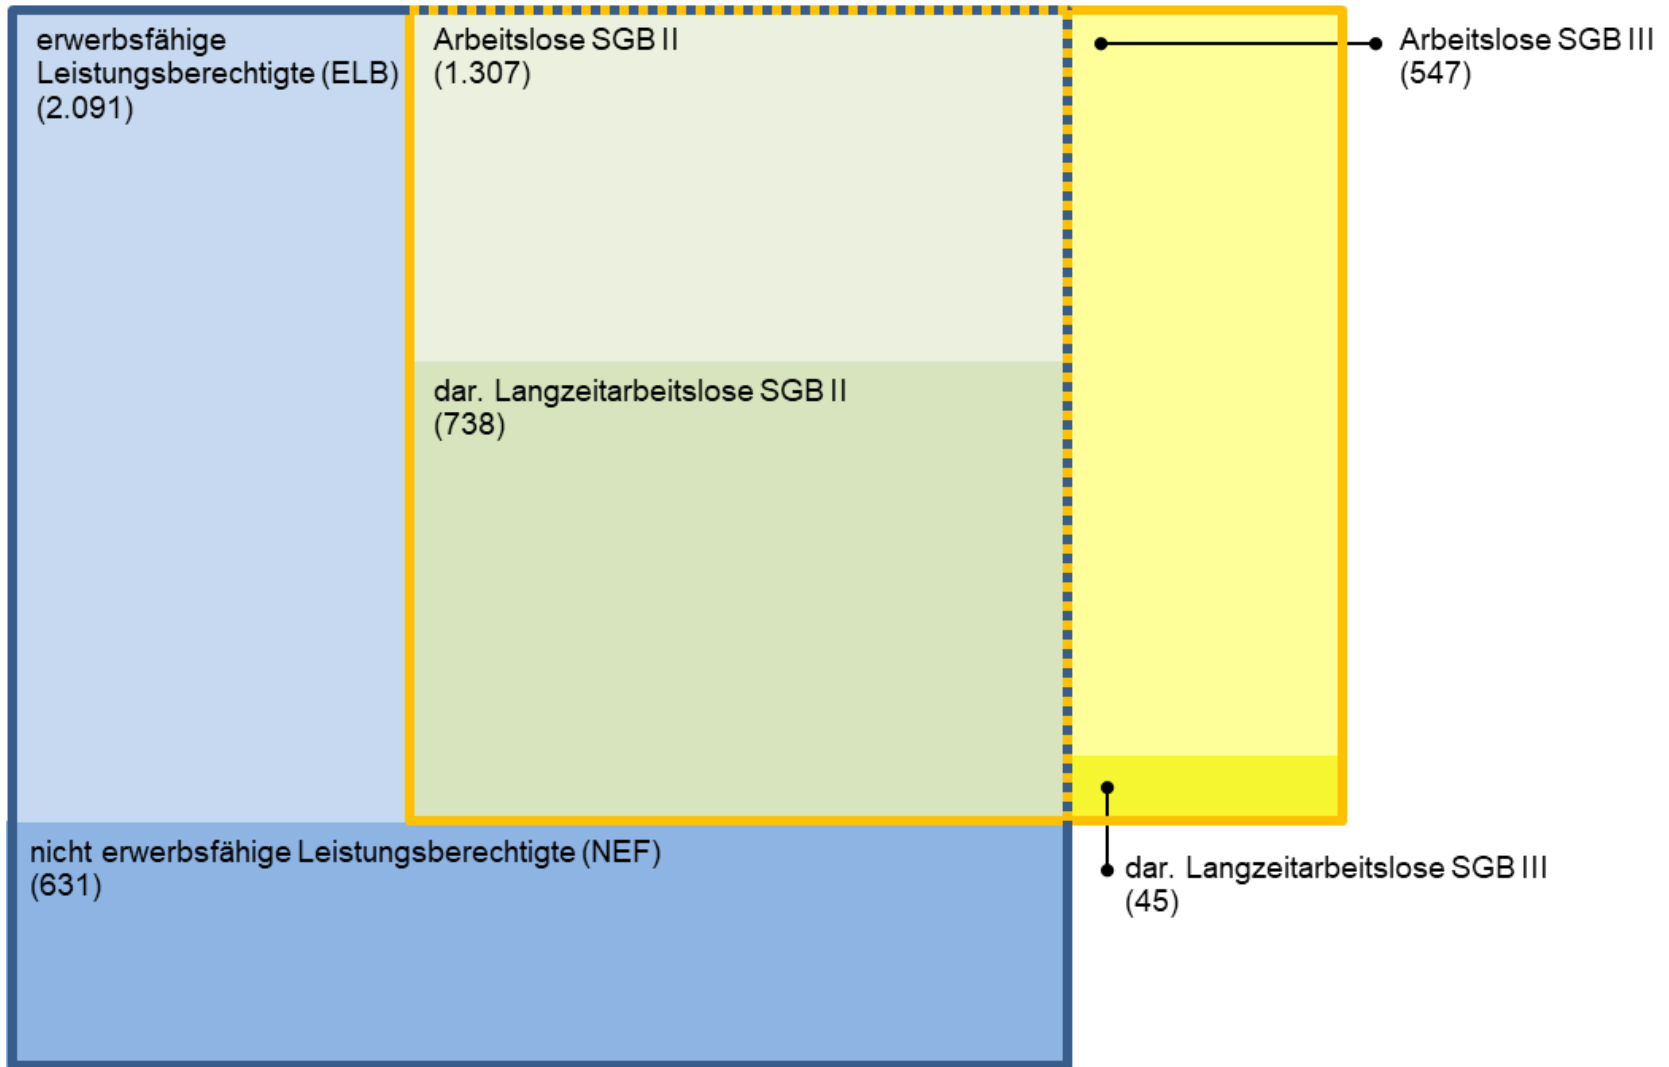


Öffentliche Sitzung des Ausschusses Soziales, Migration und Gesundheit

Donnerstag, 05. Februar 2026

Gliederung

- Zahlen, Daten und Fakten ^{*)}
 - Organisationsstruktur
 - Kundenstruktur
 - Bedarfsgemeinschaften und erwerbsfähige Leistungsberechtigte
 - Langzeitleistungsbezug und Langzeitarbeitslosigkeit
 - Struktur der Langzeitarbeitslosigkeit
 - Langzeitleistungsbeziehende nach Personengruppen
 - Finanzielle Rahmenbedingungen
 - Statistikangebot der Bundesagentur für Arbeit

- Aktuelles
 - Jobcenter-App
 - Neuer Internetauftritt des Jobcenters

*) Statistik der Bundesagentur für Arbeit

Herzlich Willkommen!

Regelleistungsberechtigte (RLB) in der Grundsicherung (2.722)

Arbeitslose insgesamt (1.854)