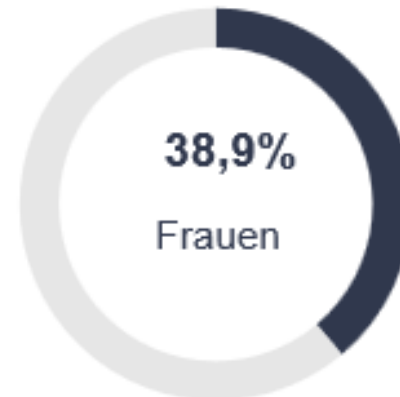

- Aktuelles
 - Jobcenter-App
 - Neuer Internetauftritt des Jobcenters

*) Statistik der Bundesagentur für Arbeit

Herzlich Willkommen!

Regelleistungsberechtigte (RLB) in der Grundsicherung (2.722)

Arbeitslose insgesamt (1.854)

© Statistik der Bundesagentur für Arbeit

Stand 29.01.2026
(Daten: Dez 2025)

Zahlen, Daten und Fakten

- Entwicklung der erwerbsfähigen Leistungsberechtigten

*) 4. Quartal 2025: vorläufige Daten, hochgerechnet

Zahlen, Daten und Fakten

Zahlen, Daten und Fakten

Struktur Langzeitarbeitslose
Dezember 2025

Zahlen, Daten und Fakten

- Langzeitleistungsbeziehende nach Personengruppen

Merkmal	August 2025			August 2024		
	Insgesamt	darunter		Insgesamt	darunter	
		Arbeitslose	darunter		Arbeitslose	darunter
			Langzeit- arbeitslose			Langzeit- arbeitslose
1	2	3	4	5	6	
Langzeitleistungsbeziehende (LZB) ¹⁾						
Insgesamt	1.452	926	639	1.564	879	590
Geschlecht						
Männer	730	529	382	764	488	347
Frauen	722	397	257	800	391	243
Alter						
15 bis unter 25 Jahre	158	73	27	149	52	19
25 bis unter 35 Jahre	235	152	91	276	149	89
35 bis unter 45 Jahre	332	212	141	375	212	147
45 bis unter 55 Jahre	304	195	144	317	197	129
55 Jahre und älter	423	294	236	447	269	206
Staatsangehörigkeit						
Deutsche	1.117	738	554	1.214	701	519
Ausländer	335	188	85	350	178	71