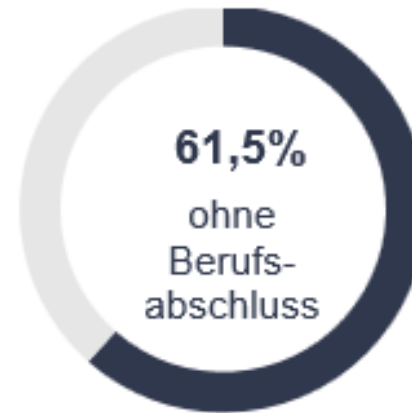

- Aktuelles
 - Jobcenter-App
 - Neuer Internetauftritt des Jobcenters

*) Statistik der Bundesagentur für Arbeit

Herzlich Willkommen!

Regelleistungsberechtigte (RLB) in der Grundsicherung (2.722)

Arbeitslose insgesamt (1.854)

© Statistik der Bundesagentur für Arbeit

Stand 29.01.2026
(Daten: Dez 2025)

Zahlen, Daten und Fakten

- Entwicklung der erwerbsfähigen Leistungsberechtigten

*) 4. Quartal 2025: vorläufige Daten, hochgerechnet

Zahlen, Daten und Fakten

Zahlen, Daten und Fakten

Struktur Langzeitarbeitslose
Dezember 2025

Zahlen, Daten und Fakten

- Langzeitleistungsbeziehende nach Personengruppen

Merkmal	August 2025			August 2024		
	Insgesamt	darunter		Insgesamt	darunter	
		Arbeitslose	darunter		Arbeitslose	darunter
			Langzeit- arbeitslose			Langzeit- arbeitslose
1	2	3	4	5	6	
Langzeitleistungsbeziehende (LZB) ¹⁾						
Insgesamt	1.452	926	639	1.564	879	590
Geschlecht						
Männer	730	529	382	764	488	347
Frauen	722	397	257	800	391	243
Alter						
15 bis unter 25 Jahre	158	73	27	149	52	19
25 bis unter 35 Jahre	235	152	91	276	149	89
35 bis unter 45 Jahre	332	212	141	375	212	147
45 bis unter 55 Jahre	304	195	144	317	197	129
55 Jahre und älter	423	294	236	447	269	206
Staatsangehörigkeit						
Deutsche	1.117	738	554	1.214	701	519
Ausländer	335	188	85	350	178	71