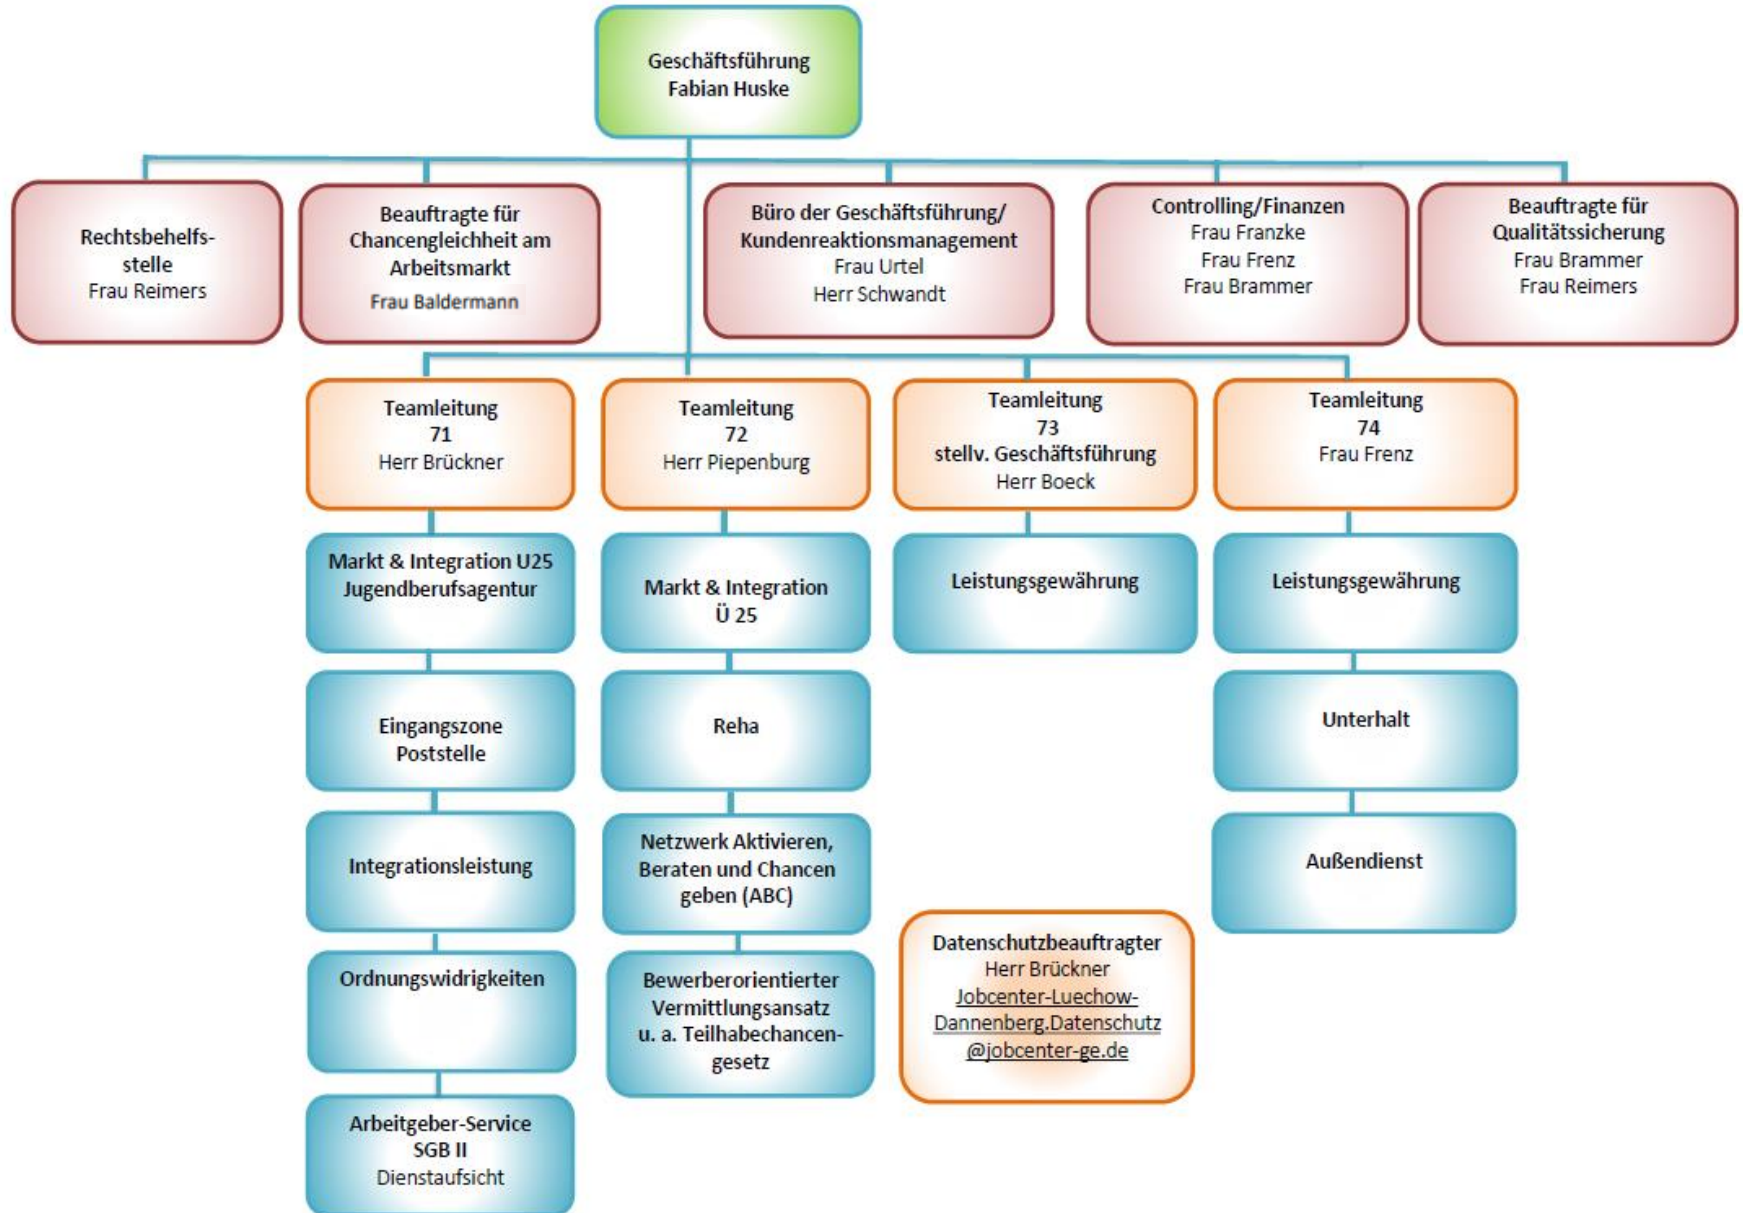


Öffentliche Sitzung des Ausschusses Soziales, Migration und Gesundheit

Donnerstag, 05. Februar 2026

Gliederung

- Zahlen, Daten und Fakten ^{*)}
 - Organisationsstruktur
 - Kundenstruktur
 - Bedarfsgemeinschaften und erwerbsfähige Leistungsberechtigte
 - Langzeitleistungsbezug und Langzeitarbeitslosigkeit
 - Struktur der Langzeitarbeitslosigkeit
 - Langzeitleistungsbeziehende nach Personengruppen
 - Finanzielle Rahmenbedingungen
 - Statistikangebot der Bundesagentur für Arbeit

- Aktuelles
 - Jobcenter-App
 - Neuer Internetauftritt des Jobcenters

*) Statistik der Bundesagentur für Arbeit

Herzlich Willkommen!

Regelleistungsberechtigte (RLB) in der Grundsicherung (2.722)

Arbeitslose insgesamt (1.854)