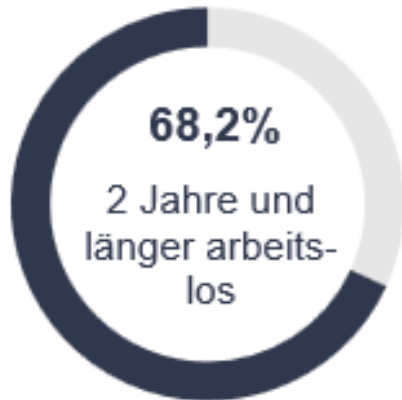

- Aktuelles
 - Jobcenter-App
 - Neuer Internetauftritt des Jobcenters

*) Statistik der Bundesagentur für Arbeit

Herzlich Willkommen!

Regelleistungsberechtigte (RLB) in der Grundsicherung (2.722)

Arbeitslose insgesamt (1.854)

© Statistik der Bundesagentur für Arbeit

Stand 29.01.2026
(Daten: Dez 2025)

Zahlen, Daten und Fakten

- Entwicklung der erwerbsfähigen Leistungsberechtigten

*) 4. Quartal 2025: vorläufige Daten, hochgerechnet

Zahlen, Daten und Fakten

Zahlen, Daten und Fakten

Struktur Langzeitarbeitslose
Dezember 2025

Zahlen, Daten und Fakten

- Langzeitleistungsbeziehende nach Personengruppen

Merkmal	August 2025			August 2024		
	Insgesamt	darunter		Insgesamt	darunter	
		Arbeitslose	darunter		Arbeitslose	darunter
			Langzeit- arbeitslose			Langzeit- arbeitslose
1	2	3	4	5	6	
Langzeitleistungsbeziehende (LZB) ¹⁾						
Insgesamt	1.452	926	639	1.564	879	590
Geschlecht						
Männer	730	529	382	764	488	347
Frauen	722	397	257	800	391	243
Alter						
15 bis unter 25 Jahre	158	73	27	149	52	19
25 bis unter 35 Jahre	235	152	91	276	149	89
35 bis unter 45 Jahre	332	212	141	375	212	147
45 bis unter 55 Jahre	304	195	144	317	197	129
55 Jahre und älter	423	294	236	447	269	206
Staatsangehörigkeit						
Deutsche	1.117	738	554	1.214	701	519
Ausländer	335	188	85	350	178	71