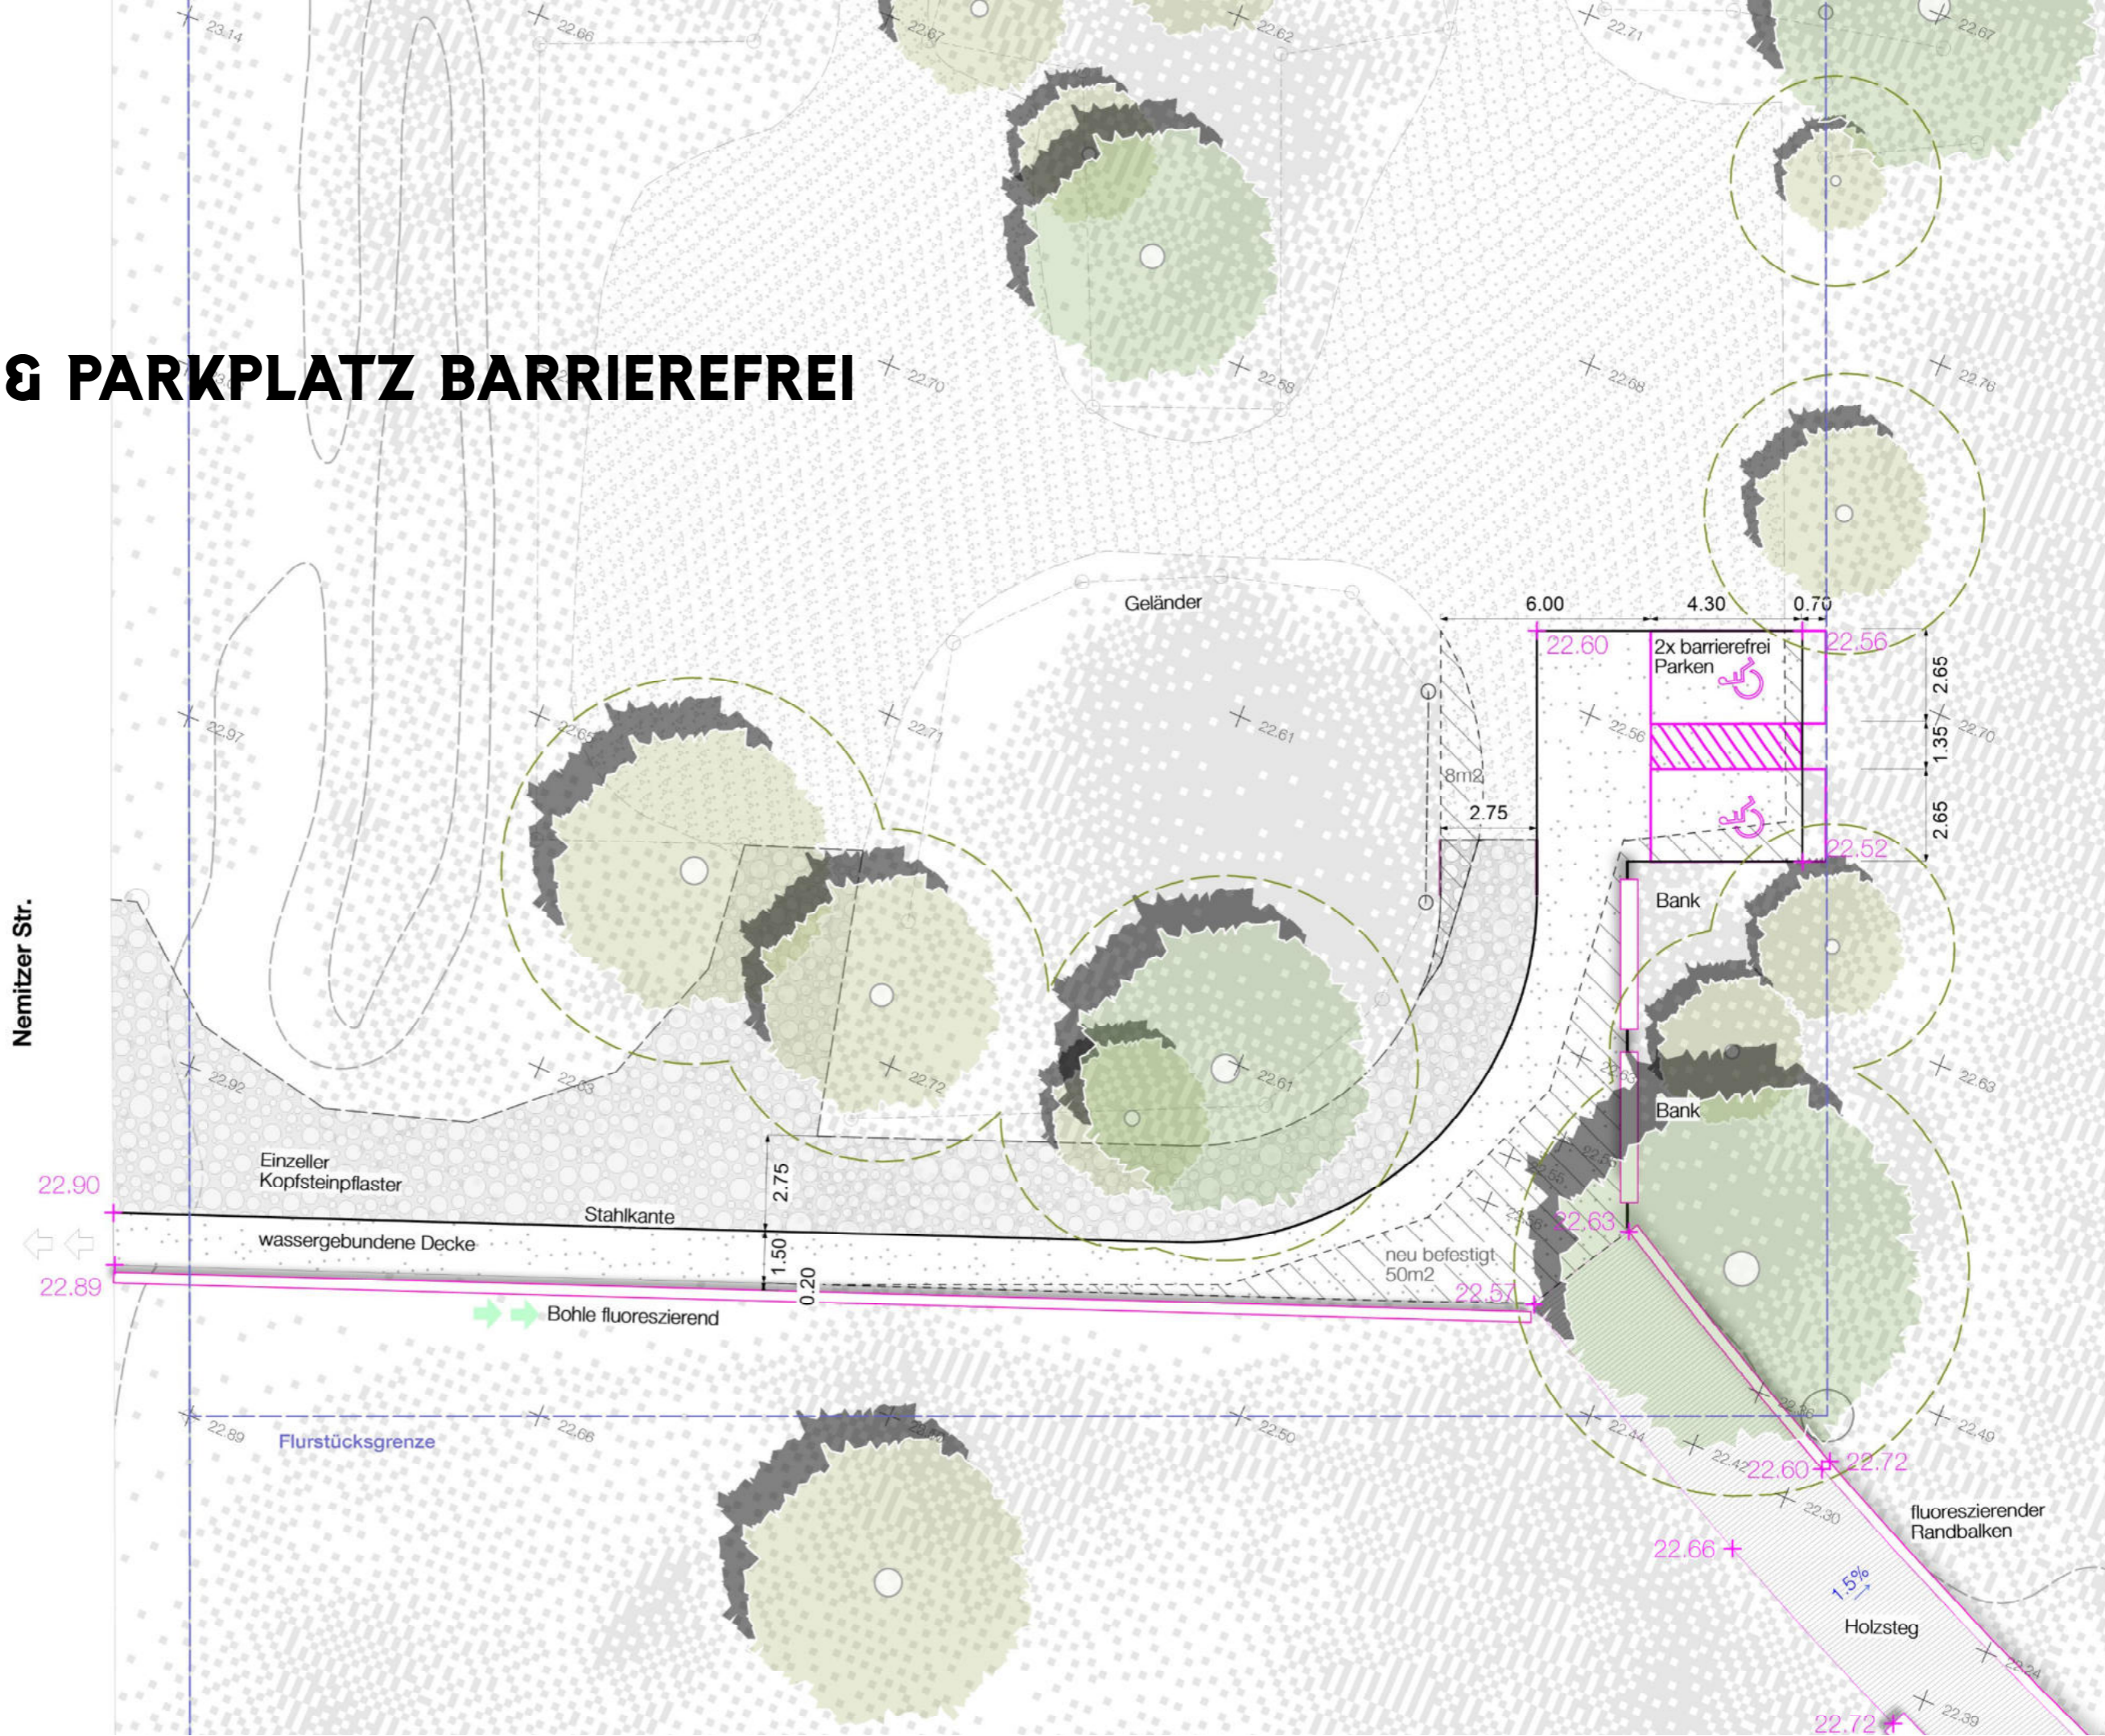

NATURSCHUTZGEBIET NEMITZER HEIDE

NATURSCHUTZGEBIET NEMITZER HEIDE

HEIDEHAUS

WETTBEWERB: HEIDEPARABEL

WETTBEWERB: HEIDEPARABEL

WETTBEWERB: STATIONEN

ENTWURFSPLAN

Schnitt A-A', 1:50

Schnitt C-C', 1:50

Schnitt B-B', 1:50

Schnitt D-D', 1:50

HEIDELUPE: FLECHTEN ENTDECKEN

ZUGANG & PARKPLATZ BARRIEREFREI

ENTWURF