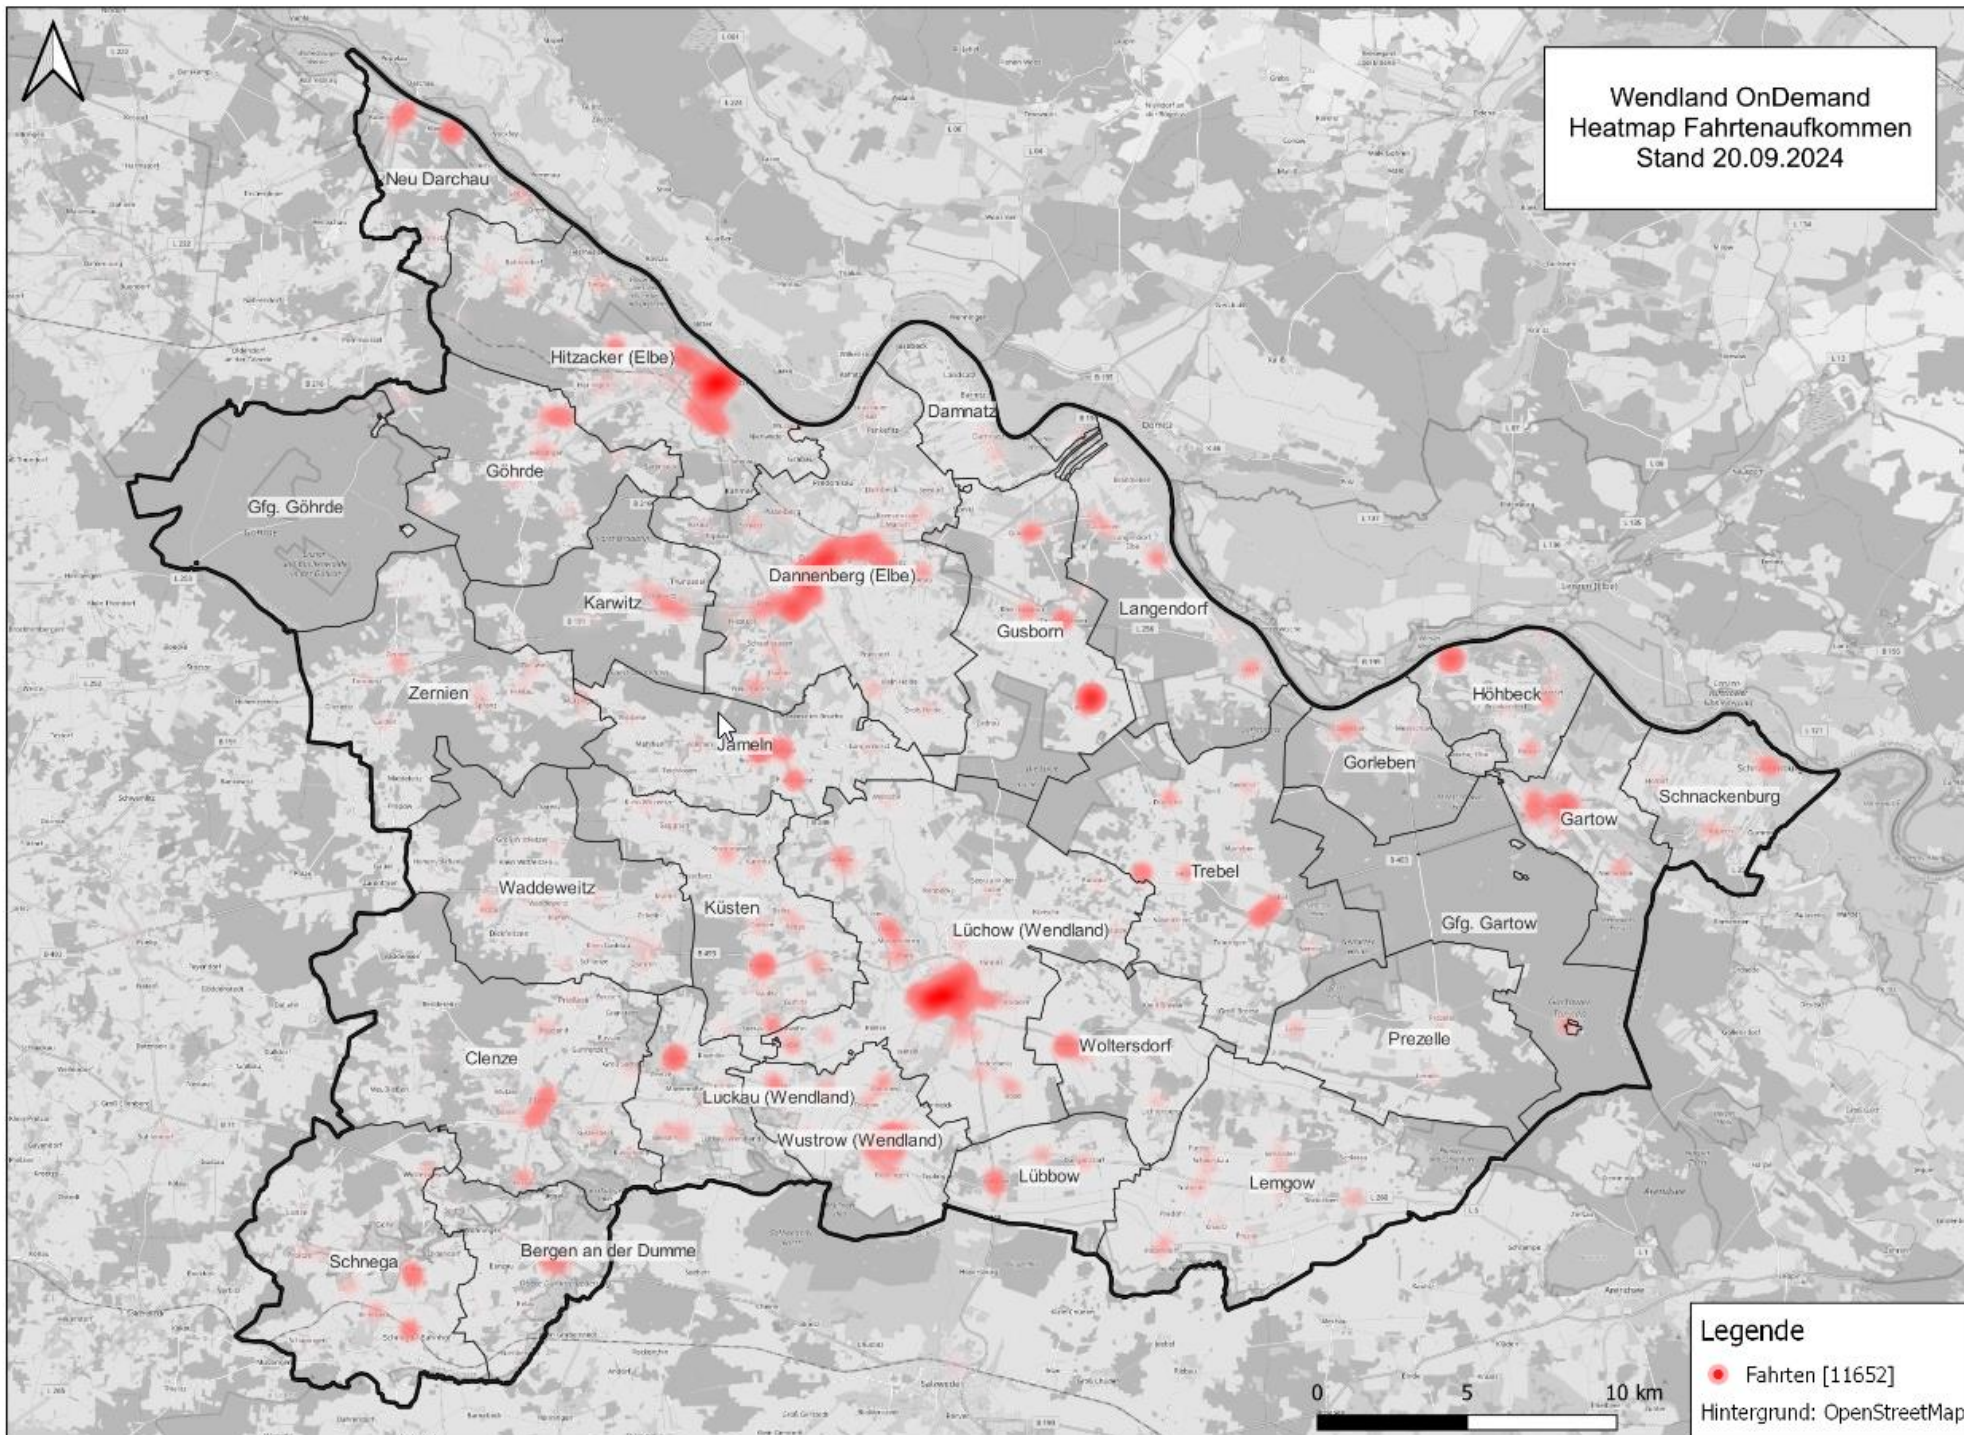

Wendland OnDemand  
Heatmap Fahrtenaufkommen  
Stand 20.09.2024

Legende  
● Fahrten [11652]  
Hintergrund: OpenStreetMap